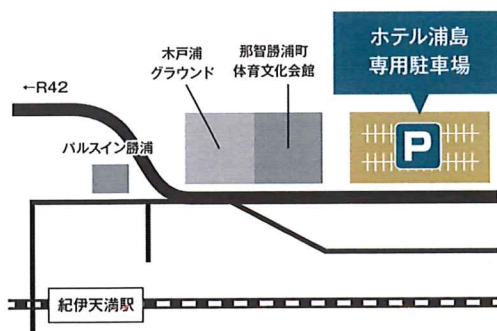

和歌山県中小企業家同友会

現地・ZOOM
ハイブリッド開催

第22回
経営研究
集会

現状打破

信じる自分踏み出せ第一歩

2022年

11/5 土

開場 13:30

会場 ホテル浦島 日昇館 鳳凰の間

※お車はホテル浦島専用駐車場（和歌山県東牟婁郡那智勝浦町天満441-16）をご利用ください。

専用駐車場からホテル浦島まではシャトルバスで送迎いたします。

※ Zoom参加時のID・パスワードはメールでご案内いたします。

※ 申し込み・キャンセルは10月28日（金）までです。